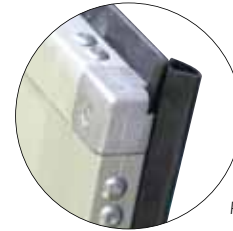

## NOUVELLE CONCEPTION\*

ASSEMBLAGE SIMPLIFIÉ ET  
OFFRANT UNE HAUTE RÉSISTANCE

Pièce d'Angle aluminium

\* Existe aussi en version panneau

- Conforme à la Norme EN12642 (code XL) 32 t.
- Joint anti-arrachement
- livré assemblé ou en kit