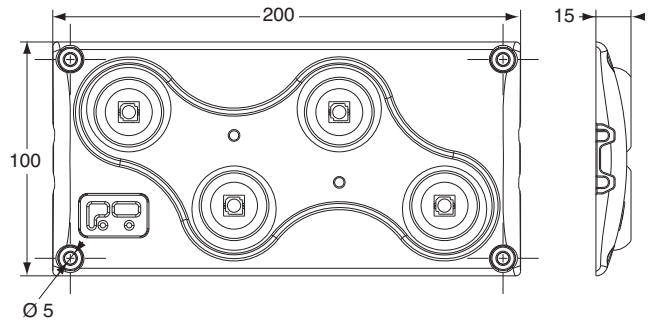

40.51933
 Voir page **M05-01**
 See page **M05-01**

40.52250  0,300
 Plafonnier en applique 4 leds, aluminium blanc
White external 4 leds aluminium ceiling light

Tension <i>Voltage</i>	Intensité <i>Current</i>	Puissance <i>Power</i> (Watt)	Flux lumineux à 2,10 m de haut <i>Luminous flux at 2,10 m height</i> (Lux)	Température fonctionnement <i>Temperature range</i>
12 à/to 24 V	1 A @ 12V	12	64	-40° C +80° C
12 à/to 24 V	0,5 A @ 24V	12	64	-40° C +80° C